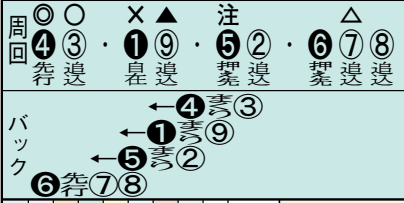

いわき平
(G1)最終日

400走 電投13# 担当[長谷川市]

競輪 AOKI KEIRIN NEWS

情報室
7
いわき平
特選①

信頼度30%
4⇒3 1-7-5
4⇒1 3-9-7
4-7 3-6-8
4-5 3-2-1
1⇒9 4-3-7

痛烈捲り
後方に置かれても問題なし!
北津留が快速捲りでも堅実な小倉が巧みで1勝へ渾身の走り。

レース展開 ★徹底先行は不在。最終誘導(佐伯 翔) 主導権は3車の⑥か

車番作戦
仕掛けたら右から、④⑤⑥⑦⑧は好機スパー

対戦 先着数 B通過
④⑥ 2-6 0-1
④⑧ 5-4 1-0
⑥⑧ 4-6 2-0

成績表

出走	期	競走得点	競走得点	競走得点
88	85	88	85	91
133	83	103	74	123
28	18	13	12	32
44	29	38	35	42
51	32	51	42	53
11	11	7	19	20
9	10	16	11	7
6	5	9	6	4
27	48	34	32	17