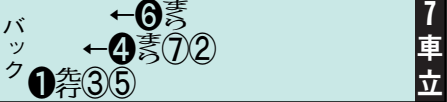

和戸

(G3)初日

333走路電投#1担当(石濱)町(田)

競輪 KEIRIN NEWS

①加瀬加自力。
②中村美自力自在。
③川嶋百前々。
④日野末自力。

⑤高木香前々。
⑥高尾貴自力。
⑦篠崎新自力自在。

信頼度45%

4⇒1 -7
4⇒7 -6
4-6 -1
4-3 -7
1⇒7 -4

今日の加瀬、地元の篠崎も好勝負必至。

会	△	...	◎	注	...	◎
7 橙	6 緑	5 黄	4 青	3 赤	2 黒	1 白
篠崎新純	高尾貴美歌	高木香帆	日野未来	川嶋百香	中村美那	加瀬加奈子
52.08	50.64	44.23	54.54	50.00	49.12	52.09
111	24	33	39	18	9	289
3.79	3.77	3.77	3.77	3.77	3.79	3.77

情報室
1 戸
ガールズ予選①

★ある程度は①ペース。
④は好位取って捲り差し

レース展開
誘導(桜川雅彦)

車番作戦

加瀬の押し切りが面白い。相手は安定感光る

日野、地元の篠崎の折り返しで逃げられそうだし

高木香、別元配分(腰)腰痛症(纏)7日の為

車番	1R	2R	3R	4R	5R	6R	7R
加瀬加	1	2	3	4	5	6	7
中村美	2	3	4	5	6	7	8
川嶋百	3	4	5	6	7	8	9
日野末	4	5	6	7	8	9	10
高木香	5	6	7	8	9	10	11
高尾貴	6	7	8	9	10	11	12
篠崎新	7	8	9	10	11	12	13