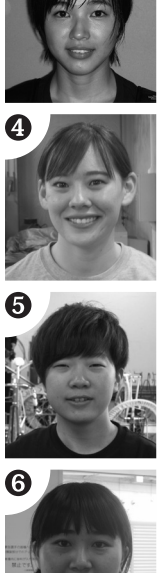

平塚競輪 第1日目

2022年8月19日

車単・3連単
1⇒2
3 4 5
1⇒3
2 4 5
1→4
2 3 5
1→5
2 3 4
1→7
2 3 4

前回当地Vの柳原
6月当地でのVが記憶に新しい柳原。今回もスピード、パワーを存分に発揮するか。力で日野、巧者荒川、地元の高木で2着接戦。

Table with 10 columns: 7 (White), 6 (Black), 5 (Red), 4 (Blue), 3 (Green), 2 (Yellow), 1 (Purple), 0 (Grey), 9 (White), 8 (Black). Includes names like 柳原真緒, 日野未来, 荒川ひかり, 高木佑真, 中西叶美, 神沢瑛菜, 佐藤友香.

※7車立てに付き、ご注意ください。
展開予想
最終バック
別線番券

誘導員 AI 川口直人
単勝率 連対率 3連単率
本賞(万円) 失格点

Table with 10 columns: 7 (White), 6 (Black), 5 (Red), 4 (Blue), 3 (Green), 2 (Yellow), 1 (Purple), 0 (Grey), 9 (White), 8 (Black). Includes race results, odds, and performance metrics.

展開予想
最終バック
別線番券

誘導員 AI 川口直人
単勝率 連対率 3連単率
本賞(万円) 失格点

Table with 10 columns: 7 (White), 6 (Black), 5 (Red), 4 (Blue), 3 (Green), 2 (Yellow), 1 (Purple), 0 (Grey), 9 (White), 8 (Black). Includes race results, odds, and performance metrics.