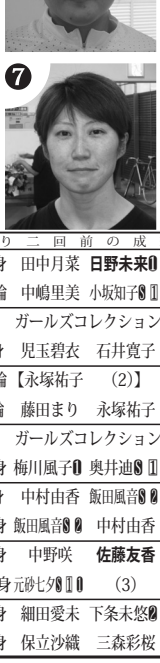

平塚競輪 第1日目

2022年8月19日

車単・3連単
1⇒2
3 4 5
1⇒3
2 4 5
1→4
2 3 5
1→5
2 3 4
1→7
2 3 4

前回当地Vの柳原
6月当地でのVが記憶に新しい柳原。今回もスピード、パワーを存分に発揮するか。力で日野、巧者荒川、地元の高木で2着接戦。

Table with 10 columns: 7 (White), 6 (Black), 5 (Red), 4 (Blue), 3 (Green), 2 (Yellow), 1 (Purple), 0 (Grey), 9 (White), 8 (Black). Includes names like 柳原真緒, 日野未来, 荒川ひかり, 高木佑真, 中西叶美, 神沢瑛菜, 佐藤友香.

※7車立てに付き、ご注意ください。
展開予想
最終バック
別線番券

誘導員 AI 川口直人
単勝率 連対率 3連単率
本賞(万円) 失格点

Table with 10 columns: 7 (White), 6 (Black), 5 (Red), 4 (Blue), 3 (Green), 2 (Yellow), 1 (Purple), 0 (Grey), 9 (White), 8 (Black). Includes race results, odds, and performance metrics.

展開予想
最終バック
別線番券

誘導員 AI 川口直人
単勝率 連対率 3連単率
本賞(万円) 失格点

Table with 10 columns: 7 (White), 6 (Black), 5 (Red), 4 (Blue), 3 (Green), 2 (Yellow), 1 (Purple), 0 (Grey), 9 (White), 8 (Black). Includes race results, odds, and performance metrics.

Table with 10 columns: 7 (White), 6 (Black), 5 (Red), 4 (Blue), 3 (Green), 2 (Yellow), 1 (Purple), 0 (Grey), 9 (White), 8 (Black). Includes race results, odds, and performance metrics.